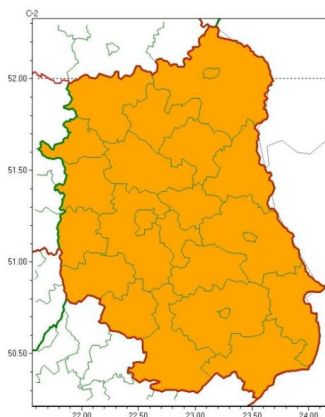

**Ostrzeżenie meteorologiczne IMGW z dnia 13.09.2024 r.**

Instytut Meteorologii i Gospodarki Wodnej - Państwowy Instytut Badawczy  
**Centralne Biuro Prognoz Meteorologicznych - Wydział w Warszawie**  
 01-673 Warszawa ul. Podleśna 61  
 tel: 22 5694151, kom. 781774153, fax: 022-5694151  
 email: meteo.wschod@imgw.pl  
 www: www.imgw.pl

**Zasięg ostrzeżeń w województwie**

Silny deszcz z burzami  
 2024-09-13 13:26

**WOJEWÓDZTWO LUBELSKIE**  
**OSTRZEŻENIA METEOROLOGICZNE ZBIORCZO NR 245**  
**WYKAZ OBOWIĄZUJĄCYCH OSTRZEŻEŃ**  
**o godz. 13:26 dnia 13.09.2024**

Zjawisko/Stopień zagrożenia	Silny deszcz z burzami/2
<b>Obszar (w nawiasie numer ostrzeżenia dla powiatu)</b>	powiaty: bialski(95), Biała Podlaska(95), biłgorajski(113), Chełm(107), chełmski(107), hrubieszowski(110), janowski(110), krasnostawski(110), kraśnicki(108), lubartowski(98), lubelski(104), Lublin(104), łączyński(103), łukowski(97), opolski(106), parczewski(100), puławski(100), radzyński(97), rycki(95), świdnicki(107), tomaszowski(114), włodawski(101), zamojski(113), Zamość(113)
<b>Ważność</b>	od godz. 08:00 dnia 14.09.2024 do godz. 08:00 dnia 15.09.2024
<b>Prawdopodobieństwo</b>	80%
<b>Przebieg</b>	Prognozowane są opady deszczu o natężeniu umiarkowanym, okresami silnym. Wysokość opadu miejscami od 60 mm do 90 mm. Opadom towarzyszyć będą burze z porywami wiatru do 70 km/h, możliwy grad.
<b>SMS</b>	IMGW-PIB OSTRZEGA: DESZCZ i BURZE/2 lubelskie (wszystkie powiaty) od 08:00/14.09 do 08:00/15.09.2024 90 mm; porywy 70 km/h. Dotyczy powiatów: wszystkie powiaty.
<b>RSO</b>	Woj. lubelskie (wszystkie powiaty), IMGW-PIB wydał ostrzeżenie drugiego stopnia o intensywnych opadach deszczu z burzami
<b>Uwagi</b>	Ostrzeżenie może być kontynuowane.