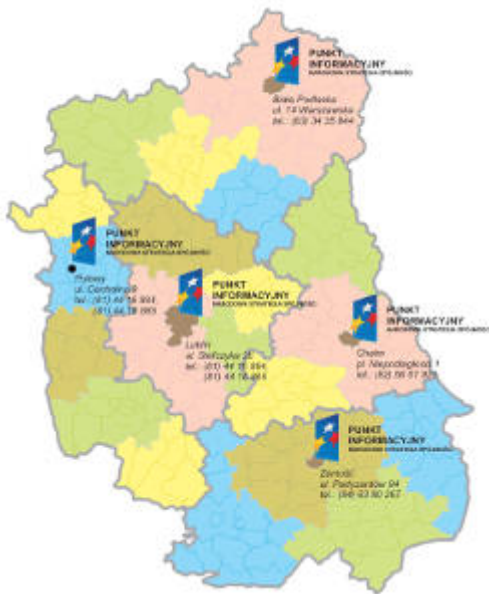

Mobilny Punkt Informacyjny o funduszach europejskich

W ramach Mobilnych Punktów Informacyjnych Funduszy Europejskich konsultanci z Urzędu Marszałkowskiego Województwa Lubelskiego odwiedzają poszczególne gminy regionu.