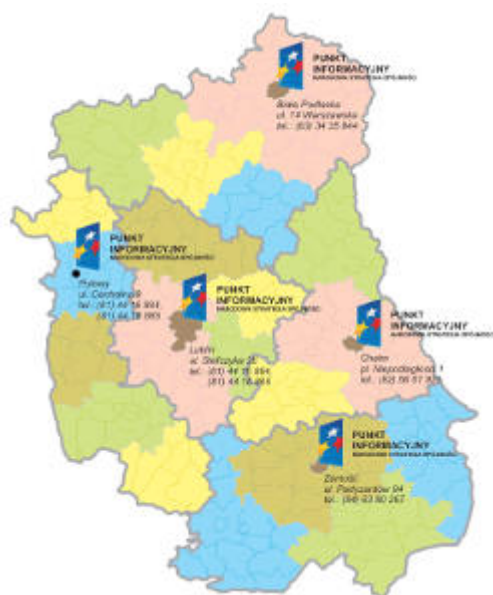

Mobilny Punkt Informacyjny o funduszach europejskich

W ramach Mobilnych Punktów Informacyjnych Funduszy Europejskich konsultanci z Urzędu Marszałkowskiego Województwa Lubelskiego odwiedzają poszczególne gminy regionu.