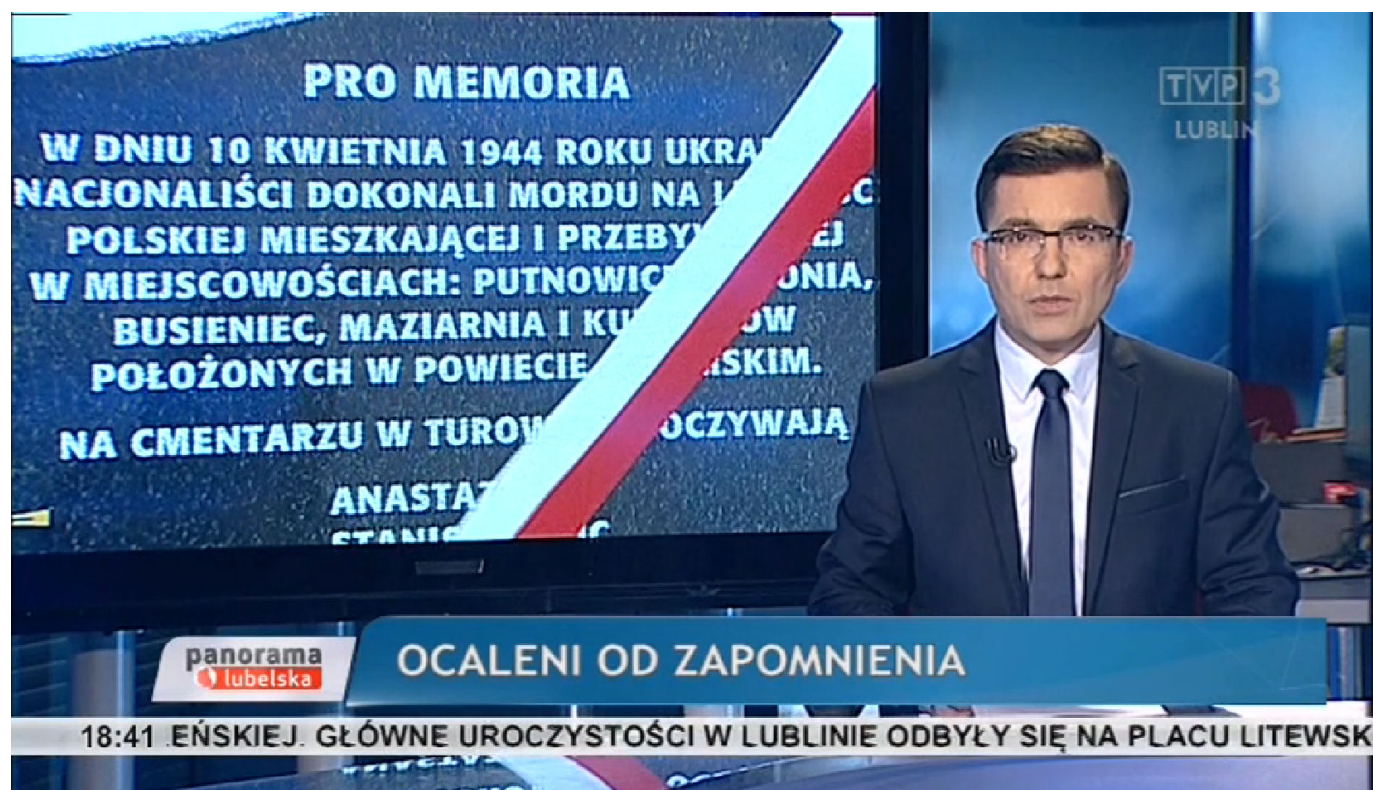

Relacja z Turowca w TVP Lublin

W Panoramie Lubelskiej wyemitowanej dnia 10 kwietnia 2016 r. o godz. 18:30 wyświetlony został reportaż z odsłonięcia pomnika upamiętniającego pomordowanych przez ukraińskich nacjonalistów w dniu 10 kwietnia 1944 r. mieszkańców Putnowic - Kolonii z gminy Wojsławice, Busieńca i Kurmanowa z gminy Białopole oraz Maziarni z gminy Żmudź.

Relację z odsłonięcia pomnika można obejrzeć na stronie [Telewizji Lublin](#) (fragment dotyczący wydarzeń w Turowcu zaczyna się w 11 minucie programu).