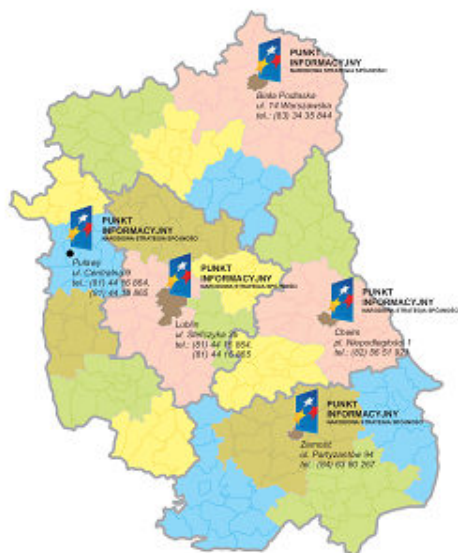

## Mobilne Punkty Informacyjne Funduszy Europejskich

# Mobilne Punkty Informacyjne

W ramach Mobilnych Punktów Informacyjnych Funduszy Europejskich konsultanci z Urzędu Marszałkowskiego Województwa Lubelskiego odwiedzają poszczególne gminy regionu.

Celem tego przedsięwzięcia jest ułatwienie mieszkańcom dostępu do informacji i wiedzy dotyczącej możliwości wsparcia różnych inicjatyw z funduszy Unii Europejskiej oraz pomoc w sprawnej realizacji projektów.