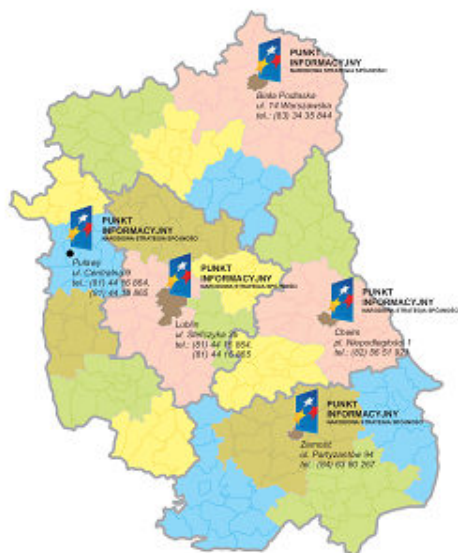

Mobilne Punkty Informacyjne Funduszy Europejskich

Mobilne Punkty Informacyjne

W ramach Mobilnych Punktów Informacyjnych Funduszy Europejskich konsultanci z Urzędu Marszałkowskiego Województwa Lubelskiego odwiedzają poszczególne gminy regionu.