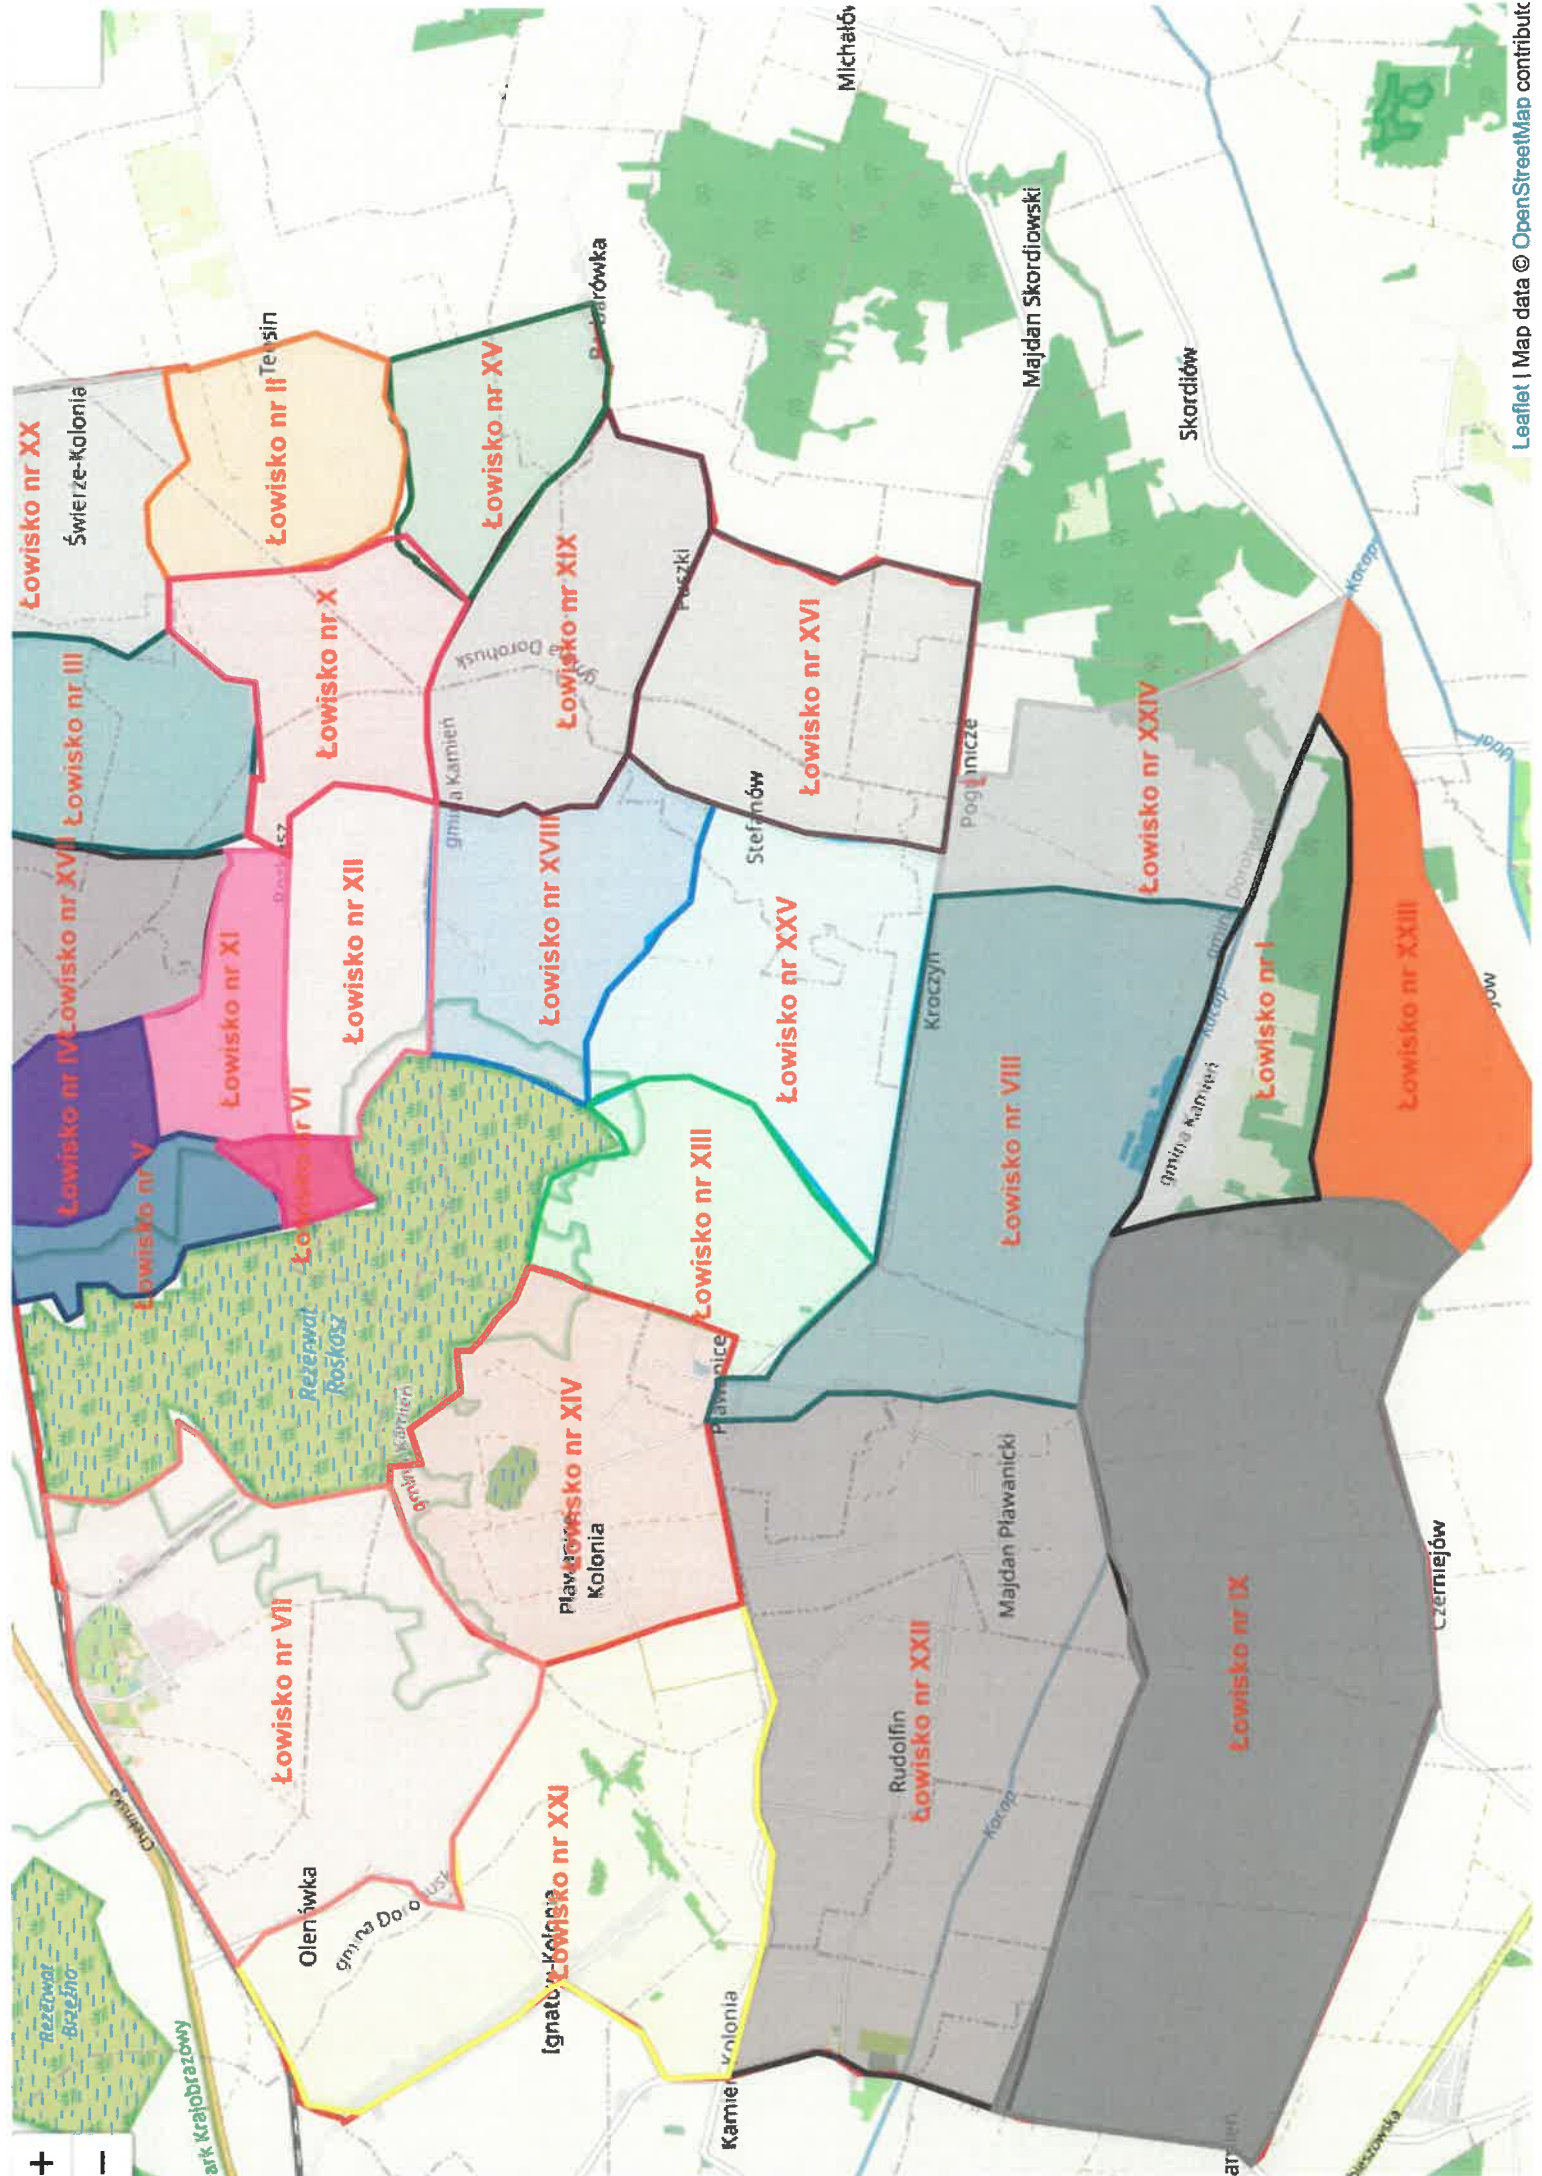

9	24.12.2023	08:00	14:00	179-: Łowisko nr VIII 179-: Łowisko nr IX
10	30.12.2023	08:00	15:00	197-: Łowisko nr V 197-: Łowisko nr II 197-: Łowisko nr IX 197-: Łowisko nr VI 197-: Łowisko nr VII 197-: Łowisko nr VIII 197-: Łowisko nr IV
11	07.01.2024	08:00	16:00	161-: Łowisko nr III 161-: Łowisko nr XVIII 161-: Łowisko nr XV 161-: Łowisko nr X 161-: Łowisko nr XIX 161-: Łowisko nr XI 161-: Łowisko nr XVII 161-: Łowisko nr II
12	14.01.2024	08:00	16:00	179-: Łowisko nr VIII 179-: Łowisko nr XI 179-: Łowisko nr VII 179-: Łowisko nr IX 179-: Łowisko nr XIX 197-: Łowisko nr VIII 197-: Łowisko nr VII
13	21.01.2024	08:00	16:00	179-: Łowisko nr XVI 179-: Łowisko nr XV 179-: Łowisko nr II 179-: Łowisko nr XII 179-: Łowisko nr III 179-: Łowisko nr XIV 197-: Łowisko nr IV
14	28.01.2024	08:00	08:00	161-: Łowisko nr IV 161-: Łowisko nr XI 161-: Łowisko nr XVII 161-: Łowisko nr XVIII 161-: Łowisko nr III 161-: Łowisko nr XV 161-: Łowisko nr X 161-: Łowisko nr XIX 161-: Łowisko nr II
15	10.02.2024	08:00	16:00	179-: Łowisko nr I 179-: Łowisko nr XII 179-: Łowisko nr XXI 179-: Łowisko nr XIV 179-: 179-: 179-:
16	11.02.2024	08:00	16:00	161-: Łowisko nr I 161-: Łowisko nr VIII 161-: Łowisko nr IX 161-: Łowisko nr XXI 161-: Łowisko nr XXII

+

-